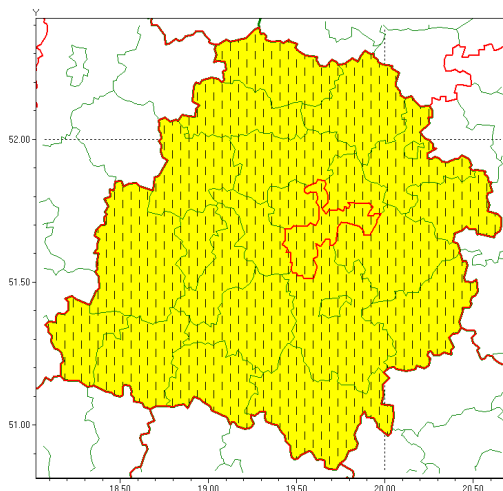

Zasięg ostrzeżenia w województwie

Opady marznące

Zmiana ostrzeżenia meteorologicznego Nr 9 wydanego o godz. 09:06 dnia 24.01.2022

Nazwa biura	IMGW-PIB Meteorological Forecast Centre, Poznan Team
Zjawisko/stopień zagrożenia	Opady marznące/ 1
Obszar	województwo łódzkie powiat łódzki wschodni
Ważność	od godz. 02:00 dnia 25.01.2022 do godz. 08:00 dnia 25.01.2022
Przebieg	Prognozowane słabe opady marznącej mawki powodujące gołoledź.
Prawdopodobieństwo wystąpienia zjawiska(%)	80%
Uwagi	Przedłużyć ważności ostrzeżenia.
Dyrektor synoptyk IMGW-PIB	Przemysław Makarewicz
Godzina i data wydania	godz. 00:31 dnia 25.01.2022
SMS	IMGW-PIB OSTRZEŻENIE: MARZĄCE OPADY/1 łódzkie/łódzki wschodni od 02:00/25.01 do 08:00/25.01.2022 marznące opady, drogi liskie.