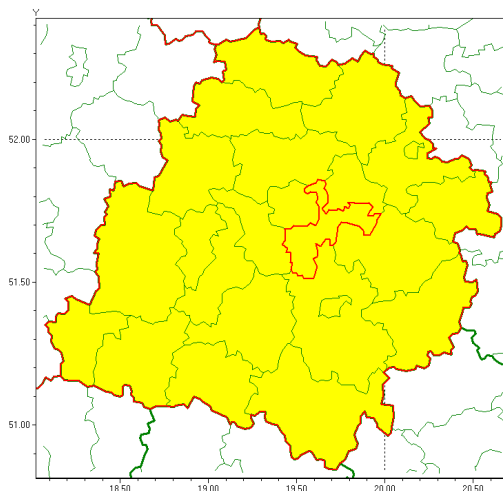

Zasięg ostrzeżenia w województwie

Oblodzenie

Ostrzeżenie meteorologiczne Nr 6

Nazwa biura	IMGW-PIB Meteorological Forecast Centre, Poznan Team
Zjawisko/stopień zagrożenia	Oblodzenie/ 1
Obszar	województwo łódzkie powiat łódzki wschodni
Ważność	od godz. 06:00 dnia 20.01.2022 do godz. 12:00 dnia 20.01.2022
Przebieg	Prognozuje się zamarzanie mokrej nawierzchni dróg i chodników po opadach deszczu ze śniegiem i mokrego śniegu powodujące ich oblodzenie. Temperatura minimalna około -2°C, temperatura minimalna przy gruncie około -3°C.
Prawdopodobieństwo wystąpienia zjawiska(%)	85%
Uwagi	Brak.
Dyrektor synoptyk IMGW-PIB	Przemysław Szrama
Godzina i data wydania	godz. 13:06 dnia 19.01.2022
SMS	IMGW-PIB OSTRZEGA: OBLODZENIE/1 łódzkie/łódzki wschodni od 06:00/20.01 do 12:00/20.01.2022 temp. min. -2 st.C, przy gruncie do -3 st.C, lisko.