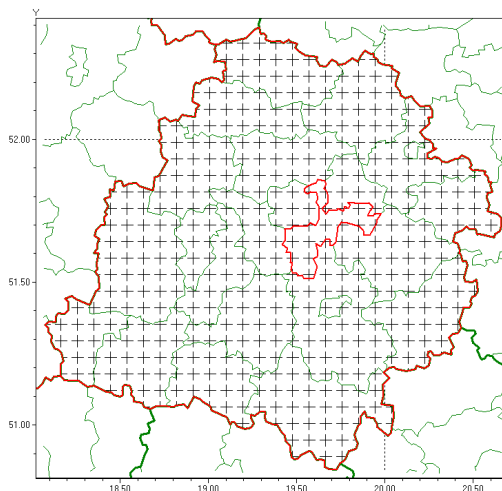

Zasięg komunikatu w województwie

Oblodzenie

Komunikat meteorologiczny z godz. 07:13 dnia 20.01.2022

Nazwa biura	IMGW-PIB Meteorological Forecast Centre, Poznan Team
Zjawiska	Oblodzenie
Obszar	województwo łódzkie powiat łódzki wschodni oraz powiaty: bełchatowski, brzeziński, kutnowski, łaski, łowicki, Łódź, opoczyński, pabianicki, pajczański, piotrkowski, Piotrków Trybunalski, poddębicki, radomszczański, rawski, sieradzki, Skierniewice, skierniewicki, tomaszowski, wieluński, wierszowski, zduńskowolski, zgierski
Sytuacja meteorologiczna	Miejscami temperatura przy gruncie spadła poniżej 0 st.C.powodując zamarzanie mokrych nawierzchni dróg i chodników.
Uwagi	Komunikat przygotowano na podstawie danych z systemów teledetekcji atmosfery oraz sieci pomiarowo-obszernych IMGW-PIB. Lokalnie zjawiska mogą mieć inny przebieg niż opisany.
Dyrektor synoptyk IMGW-PIB	Leszek Szaradowski
Godzina i data wydania	godz. 07:13 dnia 20.01.2022