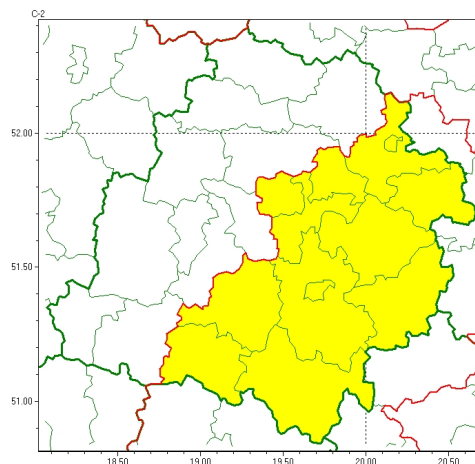

Zasięg ostrzeżeń w województwie

Przymrozki
2023-03-27 19:57

Silny wiatr
2023-03-27 19:57

WOJEWÓDZTWO ŁÓDZKIE OSTRZEŻENIA METEOROLOGICZNE ZBIORCZO NR 46 WYKAZ OBSZARÓW ZUJ CYCH OSTRZEŻENIE o godz. 19:57 dnia 27.03.2023

Zjawisko/Stopień zagrożenia	Silny wiatr/1
Obszar (w nawiasie numer ostrzeżenia dla powiatu)	powiaty: bełchatowski(22), brzeziński(23), łódzki wschodni(24), Łódź (24), opoczyński(22), pajczański(18), piotrkowski(24), Piotrków Trybunalski(24), radomszczański(20), rawski(23), Skierniewice(21), skierniewicki(21), tomaszowski(23)
Ważność	od godz. 11:00 dnia 28.03.2023 do godz. 19:00 dnia 28.03.2023
Prawdopodobieństwo	80%
Przebieg	Prognozuje się wystąpienie silnego wiatru o średniej prędkości do 35 km/h, w porywach do 75 km/h, z północnego zachodu. Lokalnie możliwe słabe burze.
SMS	IMGW-PIB OSTRZEŻENIA: WIATR/1 łódzkie (13 powiatów) od 11:00/28.03 do 19:00/28.03.2023 prędkość do 35 km/h, porywy do 75 km/h, NW. Dotyczy powiatów: bełchatowski, brzeziński, łódzki wschodni, Łódź, opoczyński, pajczański, piotrkowski, Piotrków Trybunalski, radomszczański, rawski, Skierniewice, skierniewicki i tomaszowski.
RSO	Woj. łódzkie (13 powiatów), IMGW-PIB wydał ostrzeżenie pierwszego stopnia o silnym wietrze
Uwagi	Brak.
Zjawisko/Stopień zagrożenia	Przymrozki/1
Obszar (w nawiasie numer ostrzeżenia dla powiatu)	powiaty: bełchatowski(21), brzeziński(22), kutnowski(20), łaski(21), łęczycki(20), łowicki(20), łódzki wschodni(23), Łódź (23), opoczyński(21), pabianicki(22), pajczański(17), piotrkowski(23), Piotrków Trybunalski(23), poddębicki(19), radomszczański(19), rawski(22), sieradzki(19), Skierniewice(20), skierniewicki(20), tomaszowski(22), wieluński(17), wierzbowski(17), zduńskowolski(21), zgierski(21)