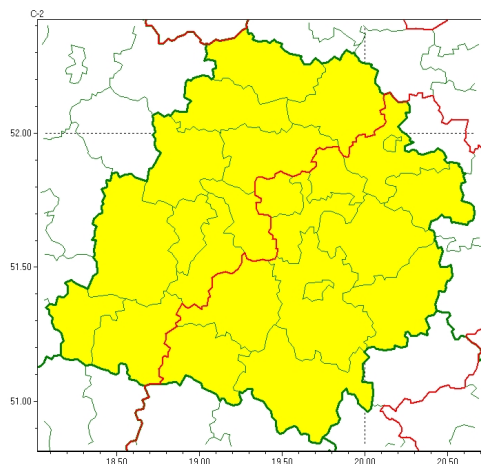

Zasięg ostrzeżeń w województwie

Przymrozki
2023-03-27 19:57

Silny wiatr
2023-03-27 19:57

WOJEWÓDZTWO ŁÓDZKIE OSTRZEŻENIA METEOROLOGICZNE ZBIORCZO NR 46 WYKAZ OBSZARÓW ZUJ CYCH OSTRZEŻENIE o godz. 19:57 dnia 27.03.2023

Zjawisko/Stopień zagrożenia	Silny wiatr/1
Obszar (w nawiasie numer ostrzeżenia dla powiatu)	powiaty: bełchatowski(22), brzeziński(23), łódzki wschodni(24), Łódź (24), opoczyński(22), pajczański(18), piotrkowski(24), Piotrków Trybunalski(24), radomszczański(20), rawski(23), Skierniewice(21), skierniewicki(21), tomaszowski(23)
Ważność	od godz. 11:00 dnia 28.03.2023 do godz. 19:00 dnia 28.03.2023
Prawdopodobieństwo	80%
Przebieg	Prognozuje się wystąpienie silnego wiatru o średniej prędkości do 35 km/h, w porywach do 75 km/h, z północnego zachodu. Lokalnie możliwe słabe burze.
SMS	IMGW-PIB OSTRZEŻENIA: WIATR/1 łódzkie (13 powiatów) od 11:00/28.03 do 19:00/28.03.2023 prędkość do 35 km/h, porywy do 75 km/h, NW. Dotyczy powiatów: bełchatowski, brzeziński, łódzki wschodni, Łódź, opoczyński, pajczański, piotrkowski, Piotrków Trybunalski, radomszczański, rawski, Skierniewice, skierniewicki i tomaszowski.
RSO	Woj. łódzkie (13 powiatów), IMGW-PIB wydał ostrzeżenie pierwszego stopnia o silnym wietrze
Uwagi	Brak.
Zjawisko/Stopień zagrożenia	Przymrozki/1
Obszar (w nawiasie numer ostrzeżenia dla powiatu)	powiaty: bełchatowski(21), brzeziński(22), kutnowski(20), łaski(21), łęczycki(20), łowicki(20), łódzki wschodni(23), Łódź (23), opoczyński(21), pabianicki(22), pajczański(17), piotrkowski(23), Piotrków Trybunalski(23), poddębicki(19), radomszczański(19), rawski(22), sieradzki(19), Skierniewice(20), skierniewicki(20), tomaszowski(22), wieluński(17), wierzbowski(17), zduńskowolski(21), zgierski(21)