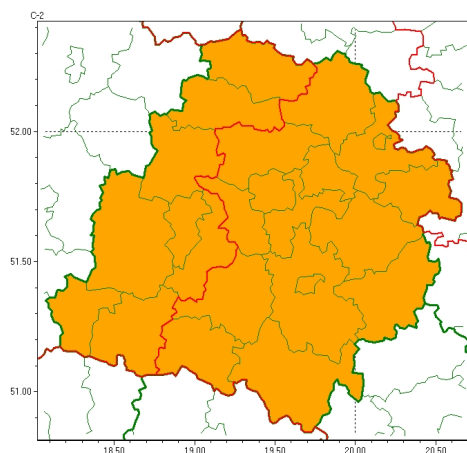

Zasięg ostrzeżeń w województwie

Burze z gradem
2023-06-21 14:21

Upał
2023-06-21 14:21

WOJEWÓDZTWO ŁÓDZKIE
OSTRZEŻENIA METEOROLOGICZNE ZBIORCZO NR 78
WYKAZ OBSZARÓW ZUCIANYCH OSTRZEŻENIAMI
o godz. 14:21 dnia 21.06.2023

Zjawisko/Stopień zagrożenia	Upał/2 ODWOŁANIE
Obszar (w nawiasie numer ostrzeżenia dla powiatu)	powiaty: bełchatowski(41), brzeziński(40), łowicki(35), łódzki wschodni(42), Łódź (41), opoczyński(40), pabianicki(39), pajczański(37), piotrkowski(42), Piotrków Trybunalski(42), radomszczański(39), rawski(40), Skierniewice(37), skierniewicki(37), tomaszowski(41), zgierski(37)
Czas odwołania	godz. 14:21 dnia 21.06.2023
Przyczyna	Zjawisko zakończyło się
SMS	IMGW-PIB INFORMUJE: UPAŁ/-łódzkie (16 powiatów) 14:21/21.06.2023 ZJAWISKO ZAKOŃCZYŁO SIĘ. Dotyczy powiatów: bełchatowski, brzeziński, łowicki, łódzki wschodni, Łódź, opoczyński, pabianicki, pajczański, piotrkowski, Piotrków Trybunalski, radomszczański, rawski, Skierniewice, skierniewicki, tomaszowski i zgierski.
RSO	Woj. łódzkie (0 powiatów), IMGW-PIB odwołał ostrzeżenie drugiego stopnia o upałach
Uwagi	Brak.
Zjawisko/Stopień zagrożenia	Burze z gradem/2
Obszar (w nawiasie numer ostrzeżenia dla powiatu)	powiaty: bełchatowski(42), brzeziński(41), kutnowski(37), łaski(39), Łęczycki(37), łowicki(36), łódzki wschodni(43), Łódź (42), opoczyński(41), pabianicki(40), pajczański(38), piotrkowski(43), Piotrków Trybunalski(43), poddębicki(36), radomszczański(40), rawski(41), sieradzki(36), Skierniewice(38), skierniewicki(38), tomaszowski(42), wieluński(36), wierzbowski(34), zduńskowolski(38), zgierski(38)
Ważność	od godz. 11:00 dnia 21.06.2023 do godz. 23:00 dnia 21.06.2023