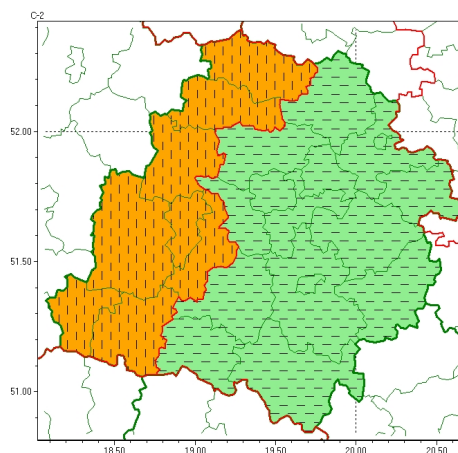

Zasięg ostrzeżeń w województwie

Burze z gradem
2023-06-21 14:21

Upał
2023-06-21 14:21

WOJEWÓDZTWO ŁÓDZKIE
OSTRZEŻENIA METEOROLOGICZNE ZBIORCZO NR 78
WYKAZ OBSZARÓW ZUCIANYCH OSTRZEŻENIAMI
o godz. 14:21 dnia 21.06.2023

Zjawisko/Stopień zagrożenia	Upał/2 ODWOŁANIE
Obszar (w nawiasie numer ostrzeżenia dla powiatu)	powiaty: bełchatowski(41), brzeziński(40), łowicki(35), łódzki wschodni(42), Łódź (41), opoczyński(40), pabianicki(39), pajczański(37), piotrkowski(42), Piotrków Trybunalski(42), radomszczański(39), rawski(40), Skierniewice(37), skierniewicki(37), tomaszowski(41), zgierski(37)
Czas odwołania	godz. 14:21 dnia 21.06.2023
Przyczyna	Zjawisko zakończyło się
SMS	IMGW-PIB INFORMUJE: UPAŁ/-łódzkie (16 powiatów) 14:21/21.06.2023 ZJAWISKO ZAKOŃCZYŁO SIĘ. Dotyczy powiatów: bełchatowski, brzeziński, łowicki, łódzki wschodni, Łódź, opoczyński, pabianicki, pajczański, piotrkowski, Piotrków Trybunalski, radomszczański, rawski, Skierniewice, skierniewicki, tomaszowski i zgierski.
RSO	Woj. łódzkie (0 powiatów), IMGW-PIB odwołał ostrzeżenie drugiego stopnia o upałach
Uwagi	Brak.
Zjawisko/Stopień zagrożenia	Burze z gradem/2
Obszar (w nawiasie numer ostrzeżenia dla powiatu)	powiaty: bełchatowski(42), brzeziński(41), kutnowski(37), łaski(39), Łęczycki(37), łowicki(36), łódzki wschodni(43), Łódź (42), opoczyński(41), pabianicki(40), pajczański(38), piotrkowski(43), Piotrków Trybunalski(43), poddębicki(36), radomszczański(40), rawski(41), sieradzki(36), Skierniewice(38), skierniewicki(38), tomaszowski(42), wieluński(36), wierzbowski(34), zduńskowolski(38), zgierski(38)
Ważność	od godz. 11:00 dnia 21.06.2023 do godz. 23:00 dnia 21.06.2023