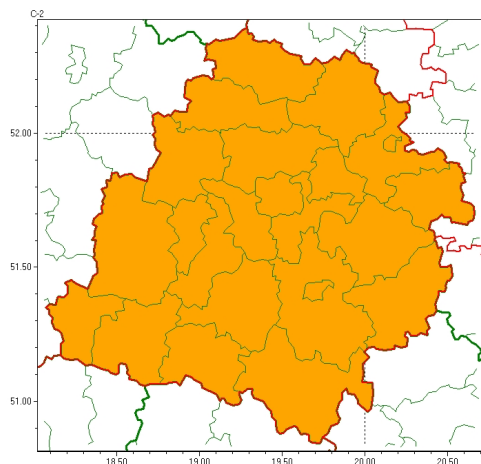

Zasięg ostrzeżeń w województwie

Burze z gradem
2023-06-21 05:19

Upał
2023-06-21 05:19

WOJEWÓDZTWO ŁÓDZKIE OSTRZEŻENIA METEOROLOGICZNE ZBIORCZO NR 76 WYKAZ OBLICZONYCH OSTRZEŻEŃ o godz. 05:19 dnia 21.06.2023

Zjawisko/Stopień zagrożenia	Burze z gradem/2
Obszar (w nawiasie numer ostrzeżenia dla powiatu)	powiaty: bełchatowski(42), brzeziński(41), kutnowski(37), łaski(39), łowicki(36), łódzki wschodni(43), Łódź (42), opoczyński(41), pabianicki(40), pajczański(38), piotrkowski(43), Piotrków Trybunalski(43), poddębicki(36), radomszczański(40), rawski(41), sieradzki(36), Skierniewice(38), skierniewicki(38), tomaszowski(42), wieluński(36), wierzbowski(34), zduńskowolski(38), zgierski(38)
Ważność	od godz. 11:00 dnia 21.06.2023 do godz. 23:00 dnia 21.06.2023
Prawdopodobieństwo	80%
Przebieg	Prognozowane są burze, którym miejscami będą towarzyszyły silne i bardzo silne opady deszczu od 25 mm do 40 mm, lokalnie około 50 mm oraz porywy wiatru do 70 km/h, lokalnie możliwe 90 km/h. Miejscami grad.
SMS	IMGW-PIB OSTRZEŻENIA: BURZE Z GRADEM/2 łódzkie (wszystkie powiaty) od 11:00/21.06 do 23:00/21.06.2023 deszcz 50 mm, grad, porywy 90 km/h. Dotyczy powiatów: wszystkie powiaty.
RSO	Woj. łódzkie (wszystkie powiaty), IMGW-PIB wydał ostrzeżenie drugiego stopnia o burzach z gradem
Uwagi	Brak.
Zjawisko/Stopień zagrożenia	Upał/2 ZMIANA