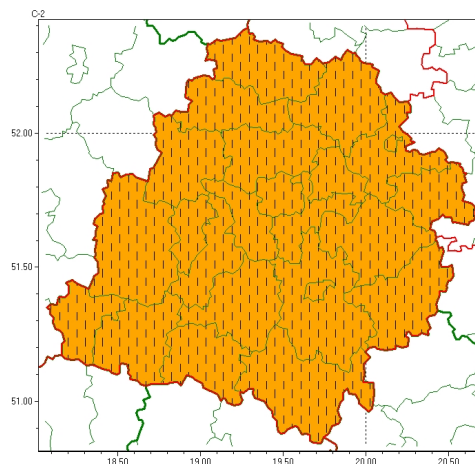

Zasięg ostrzeżeń w województwie

Burze z gradem
2023-06-21 05:19

Upał
2023-06-21 05:19

WOJEWÓDZTWO ŁÓDZKIE OSTRZEŻENIA METEOROLOGICZNE ZBIORCZO NR 76 WYKAZ OBLICZONYCH OSTRZEŻEŃ o godz. 05:19 dnia 21.06.2023

Zjawisko/Stopień zagrożenia	Burze z gradem/2
Obszar (w nawiasie numer ostrzeżenia dla powiatu)	powiaty: bełchatowski(42), brzeziński(41), kutnowski(37), łaski(39), łowicki(36), łódzki wschodni(43), Łódź (42), opoczyński(41), pabianicki(40), pajczański(38), piotrkowski(43), Piotrków Trybunalski(43), poddębicki(36), radomszczański(40), rawski(41), sieradzki(36), Skierniewice(38), skierniewicki(38), tomaszowski(42), wieluński(36), wierzbowski(34), zduńskowolski(38), zgierski(38)
Ważność	od godz. 11:00 dnia 21.06.2023 do godz. 23:00 dnia 21.06.2023
Prawdopodobieństwo	80%
Przebieg	Prognozowane są burze, którym miejscami będą towarzyszyły silne i bardzo silne opady deszczu od 25 mm do 40 mm, lokalnie około 50 mm oraz porywy wiatru do 70 km/h, lokalnie możliwe 90 km/h. Miejscami grad.
SMS	IMGW-PIB OSTRZEŻENIA: BURZE Z GRADEM/2 łódzkie (wszystkie powiaty) od 11:00/21.06 do 23:00/21.06.2023 deszcz 50 mm, grad, porywy 90 km/h. Dotyczy powiatów: wszystkie powiaty.
RSO	Woj. łódzkie (wszystkie powiaty), IMGW-PIB wydał ostrzeżenie drugiego stopnia o burzach z gradem
Uwagi	Brak.
Zjawisko/Stopień zagrożenia	Upał/2 ZMIANA