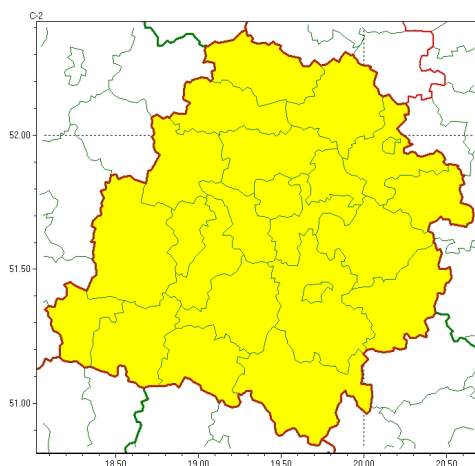

Zasięg ostrzeżeń w województwie

Upał
2023-06-19 13:12

WOJEWÓDZTWO ŁÓDZKIE OSTRZEŻENIA METEOROLOGICZNE ZBIORCZO NR 74 WYKAZ OBYWATELI ZUJACYCH OSTRZEŻENIE o godz. 13:12 dnia 19.06.2023

Zjawisko/Stopień zagrożenia	Upał/1
Obszar (w nawiasie numer ostrzeżenia dla powiatu)	powiaty: bełchatowski(41), brzeski(40), kutnowski(36), łaski(38), łowicki(35), łódzki wschodni(42), Łódź (41), opoczyński(40), pabianicki(39), pajczański(37), piotrkowski(42), Piotrków Trybunalski(42), poddębicki(35), radomszczański(39), rawski(40), sieradzki(35), Skierniewice(37), skierniewicki(37), tomaszowski(41), wieluński(35), wieruszowski(33), zduńskowolski(37), zgierski(37)
Ważność	od godz. 12:00 dnia 20.06.2023 do godz. 18:00 dnia 21.06.2023
Prawdopodobieństwo	85%
Przebieg	Prognozuje się upał. Temperatura maksymalna w dzień miejscami od 30°C do 32°C. Temperatura minimalna w miejscami 17°C.
SMS	IMGW-PIB OSTRZEŻENIA: UPAŁ/1 łódzkie (wszystkie powiaty) od 12:00/20.06 do 18:00/21.06.2023 temp. maks 32 st, temp min 17 st. Dotyczy powiatów: wszystkie powiaty.
RSO	Woj. łódzkie (wszystkie powiaty), IMGW-PIB wydał ostrzeżenie pierwszego stopnia o upałach
Uwagi	Brak.