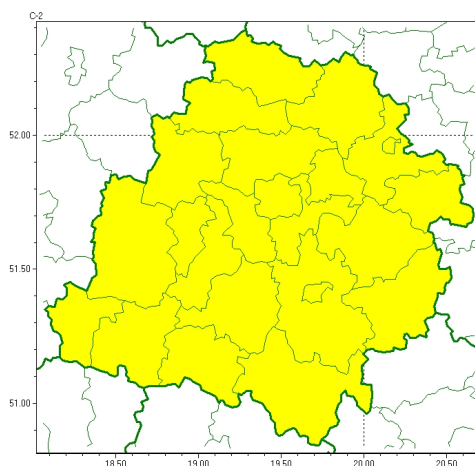

Zasięg ostrzeżeń w województwie

Przymrozki
2023-04-03 11:28

WOJEWÓDZTWO ŁÓDZKIE OSTRZEŻENIA METEOROLOGICZNE ZBIORCZO NR 48 WYKAZ OBSZARÓW ZUSIĘGU CYCHOSTRZEŻENIA o godz. 11:28 dnia 03.04.2023

Zjawisko/Stopień zagrożenia	Przymrozki/1
Obszar (w nawiasie numer ostrzeżenia dla powiatu)	powiaty: bełchatowski(25), brzeziński(26), kutnowski(23), łaski(24), łęczycki(23), łowicki(23), łódzki wschodni(27), Łódź (27), opoczyński(25), pabianicki(25), pajęczański(21), piotrkowski(27), Piotrków Trybunalski(27), poddębicki(22), radomszczański(23), rawski(26), sieradzki(22), Skierniewice(24), skierniewicki(24), tomaszowski(26), wieluński(20), wierzbowski(19), zduńskowolski(24), zgierski(24)
Ważność	od godz. 23:00 dnia 03.04.2023 do godz. 09:00 dnia 06.04.2023
Prawdopodobieństwo	80%
Przebieg	Prognozowany jest spadek temperatury powietrza w nocy poniżej 0°C. Temperatura minimalna wyniesie od -4°C do -1°C, lokalnie możliwy spadek do -6°C, przy gruncie od -6°C do -2°C, lokalnie około -8°C. Temperatura maksymalna w dzień od 1°C do 6°C.
SMS	IMGW-PIB OSTRZEŻENIA: PRZYMROZKI/1 łódzkie (wszystkie powiaty) od 23:00/03.04 do 09:00/06.04.2023 temp. min -4st., lok. -6st.; przy gruncie -6st., lok. -8st. Dotyczy powiatów: wszystkie powiaty.
RSO	Woj. łódzkie (wszystkie powiaty), IMGW-PIB wydał ostrzeżenie pierwszego stopnia o przymrozkach
Uwagi	Brak.